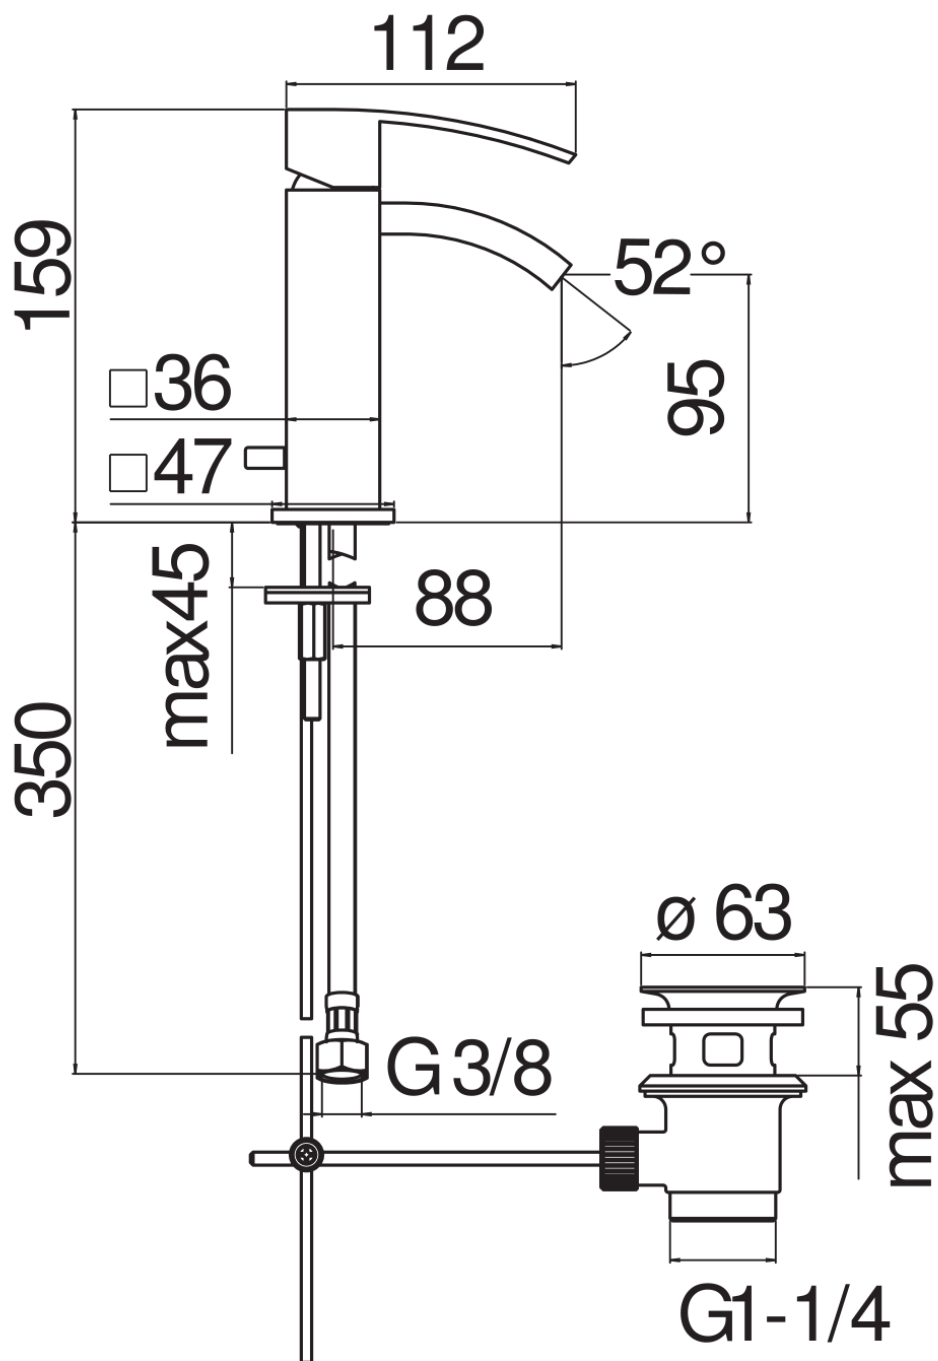

SPECIFICHE

Monocomando

Chrome

Aeratore anticalcare

Scarico 1 1/4" con sistema brevettato SNAP

Flessibili inox ø 3/8"

Limitatore di portata con freno al 50%

Imballo: 41 x 21 x 7 cm / 0,00603 m<sup>3</sup> / 2,22 kg

CERTIFICAZIONI

DIAGRAMMA DI PORTATA: ACQUA CALDA/FREDDA

— Aeratore

DIAGRAMMA DI PORTATA: ACQUA MISCELATA

— Aeratore