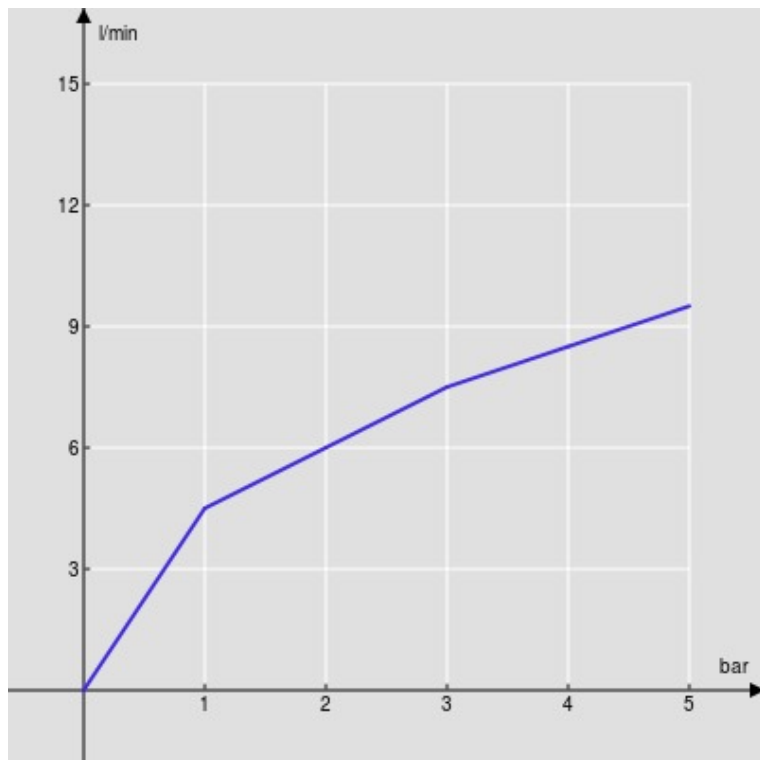

SPECIFICHE

Monocomando

Chrome

Aeratore anticalcare

Scarico 1 1/4" con sistema brevettato SNAP

Flessibili inox ø 3/8"

Limitatore di portata con freno al 50%

Imballo: 41 x 21 x 7 cm / 0,00603 m<sup>3</sup> / 2,22 kg

CERTIFICAZIONI

DIAGRAMMA DI PORTATA: ACQUA CALDA/FREDDA

— Aeratore

DIAGRAMMA DI PORTATA: ACQUA MISCELATA

— Aeratore