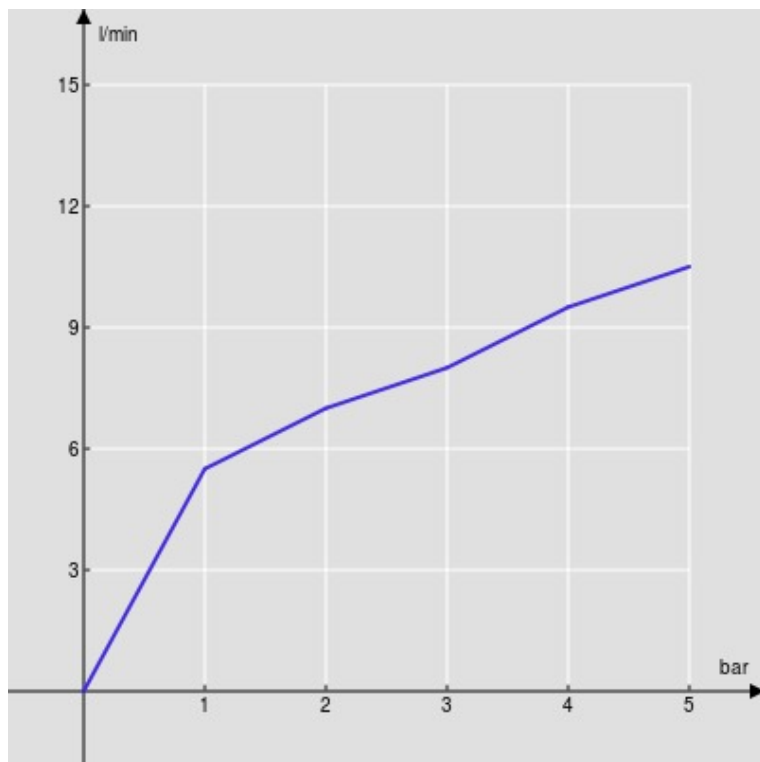

SPECIFICHE

Monocomando

Chrome

Aeratore anticalcare

Scarico 1 1/4" con sistema brevettato SNAP

Flessibili inox ø 3/8"

Limitatore di portata con freno al 50%

Imballo: 41 x 21 x 7 cm / 0,00603 m<sup>3</sup> / 2,22 kg

CERTIFICAZIONI

DIAGRAMMA DI PORTATA: ACQUA CALDA/FREDDA

— Aeratore

DIAGRAMMA DI PORTATA: ACQUA MISCELATA

— Aeratore